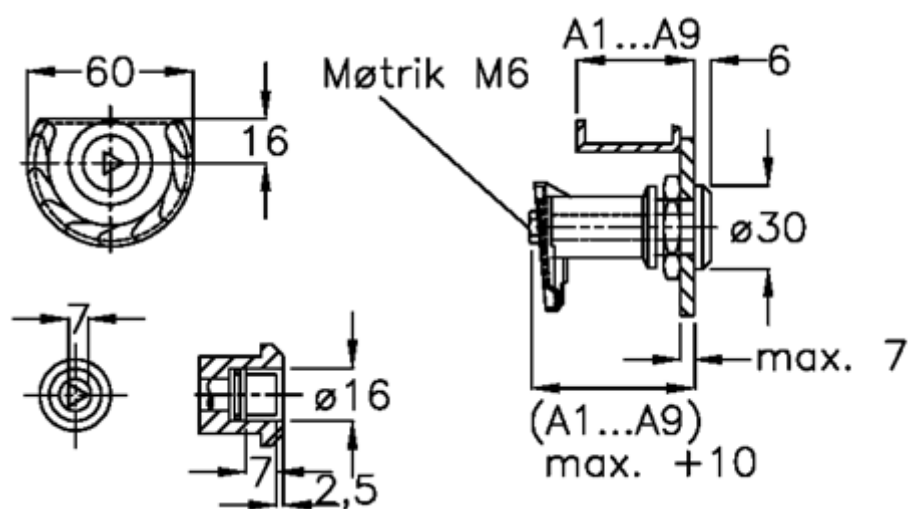

Varenummer: 20918022  
Beskrivelse: E+G Dørrigel  
GN 119-DK-A2

## Mål

Dør + karmtykkelse = 22-30

Mål type = A2